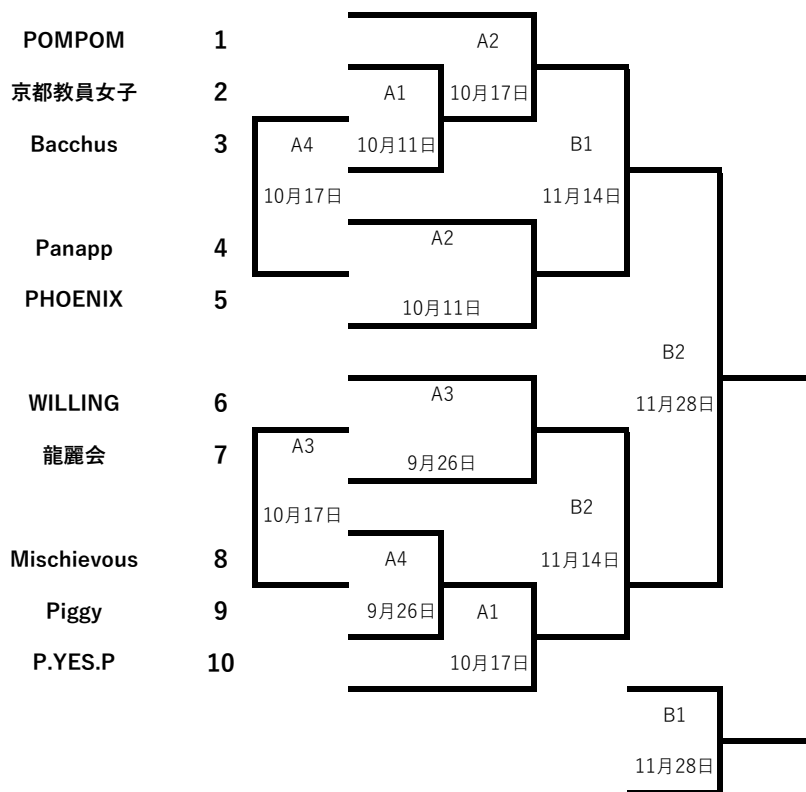

京都府社会人バスケットボール選手権大会

女子

参加チーム	
1	POMPOM
2	P.YES.P
3	PHOENIX
4	Panapp
5	WILLING
6	Bacchus
7	Mischievous
8	Piggy
9	龍麗会
10	京都教員女子

※ 1の第1シード・10の第2シードが負けた場合は、2試合保障ということで、10/17A3・4の勝ちチームとの試合を入れます。