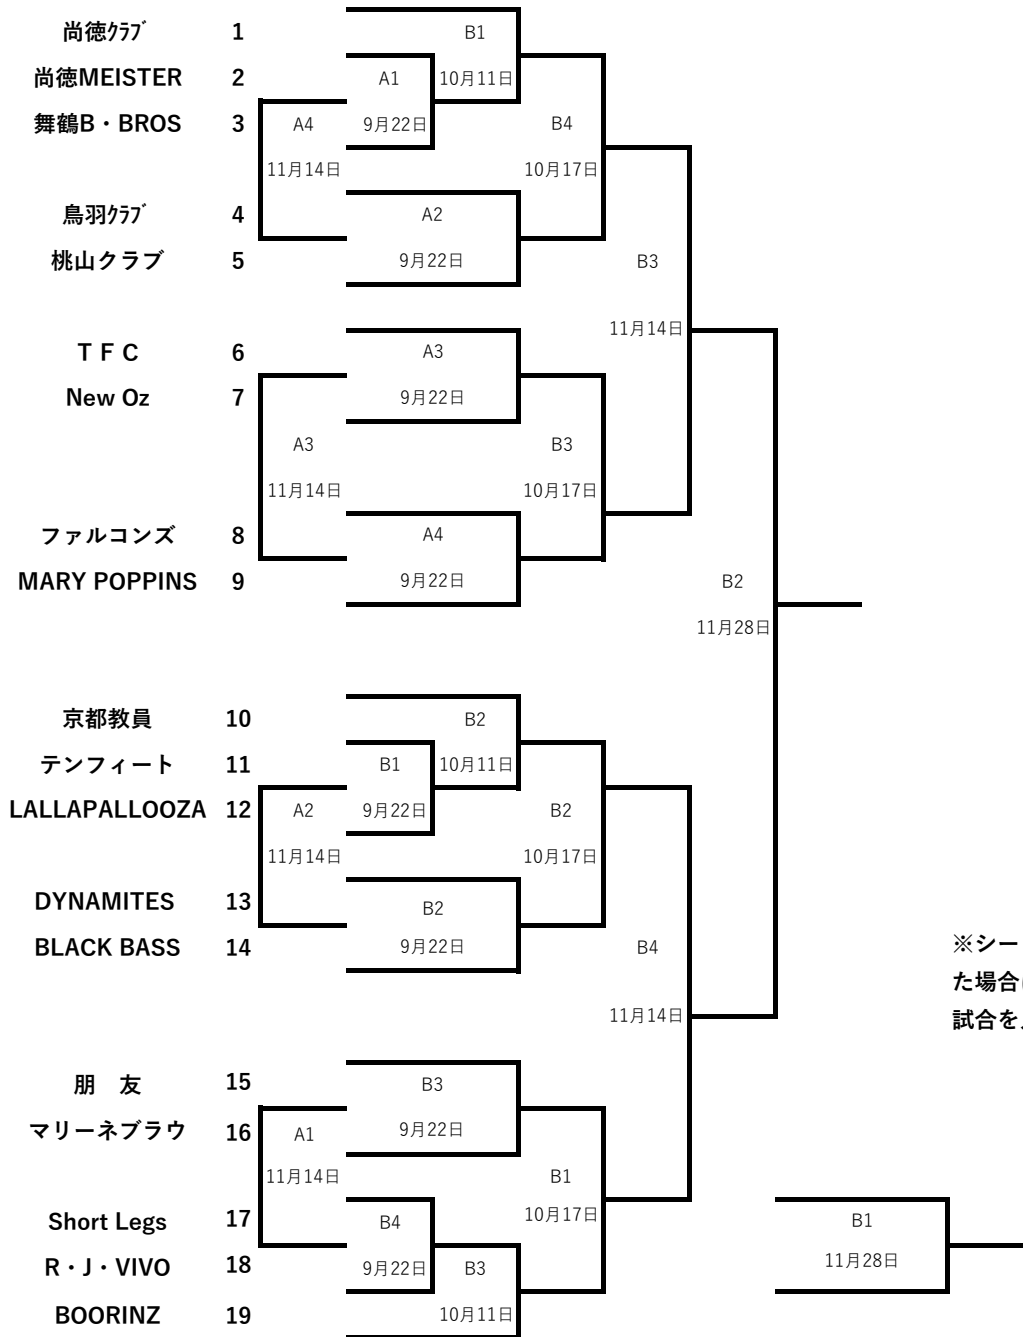

# 京都府社会人バスケットボール選手権大会

男子

参加チーム	
1	京都教員
2	鳥羽クラブ
3	尚徳クラブ
4	朋友
5	BOORINZ
6	BLACK BASS
7	DYNAMITES
8	R・J・VIVO
9	ファルコンズ
10	Short Legs
11	桃山クラブ
12	MARY POPPINS
13	舞鶴B・BROS
14	尚徳MEISTER
15	マリーネブラウ
16	TFC
17	New Oz
18	LALLAPALLOOZA
19	テンフィート

※シードチームが1回戦で敗退した場合は、2回戦負けチームとの試合を入れます。

	Aコート	B・Cコート
1	9:30~11:00	10:00~11:30
2	11:15~12:45	11:45~13:15
3	13:00~14:30	13:30~15:00
4	14:45~16:15	15:15~16:45